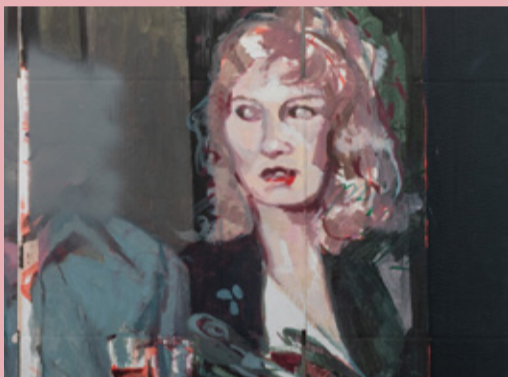

Una galería de arte en un departamento

¿Cómo crees que es una galería de arte?

Sobre Natalia Babarovic

Nació en Santiago de Chile el año 1966, es artista visual, pintora y académica. Estudió Arte en la Universidad de Chile, donde se graduó con licenciatura y magíster, además de desempeñarse como ayudante y docente, entre 1991 y 2006.

Como artista su trabajo se ha centrado principalmente en la pintura.

“PAPELES Y CARTONES” EXPOSICIÓN DE NATALIA BABAROVIC EN D21

La artista Natalia Babarovic ocupó el cartón como soporte para sus pinturas, integrando el material a la muestra *Papeles y cartones*.

¿Qué diferencias crees que pueden existir entre pintar sobre un cartón o una tela?

¿Qué relación puedes establecer entre la imagen de la pintura y una imagen real? ¿Hay alguna relación entre lo pintado y las imágenes cotidianas con las que te relacionas?