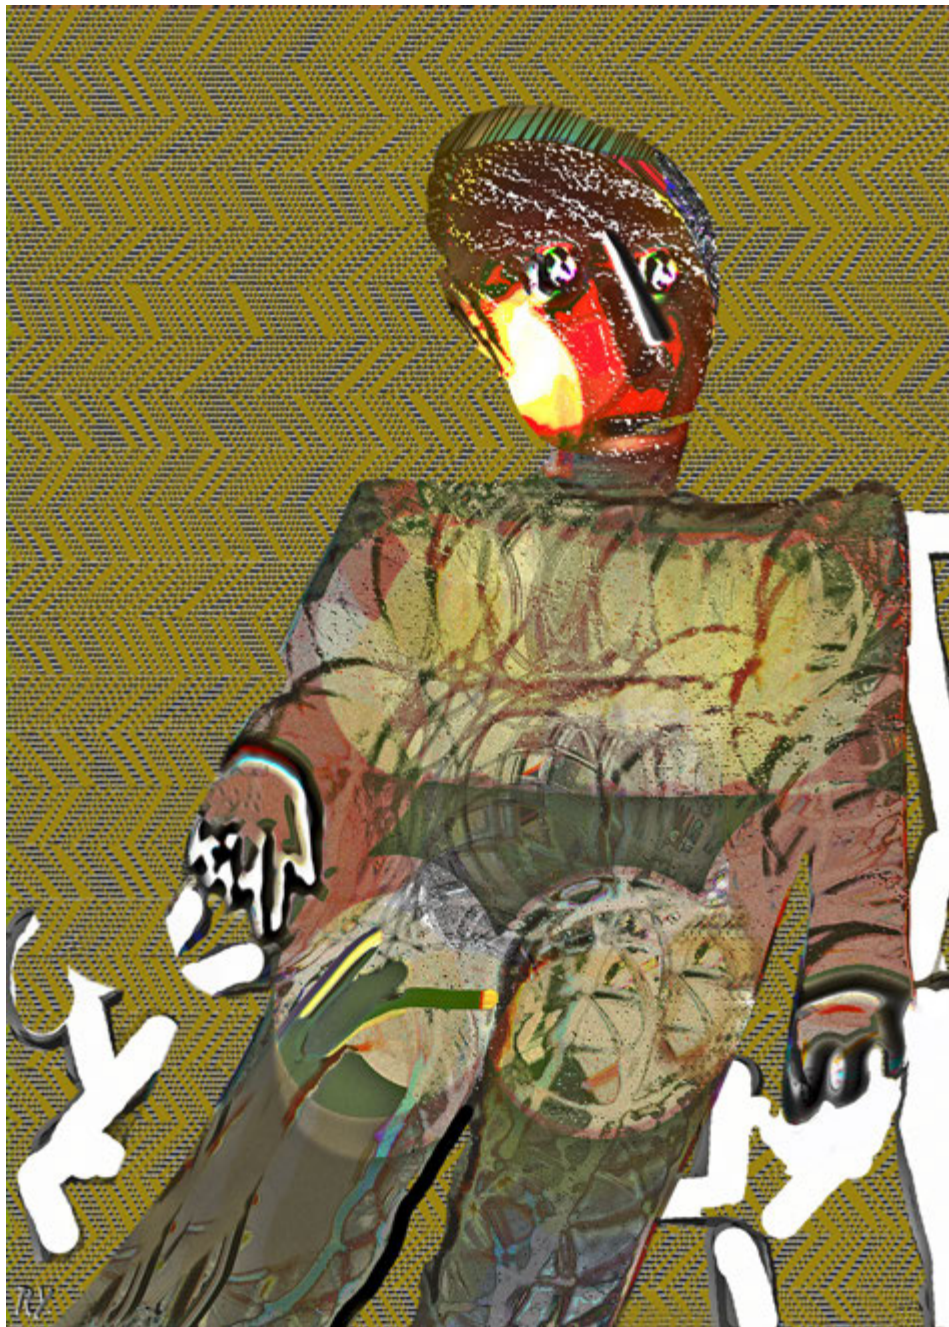

Impresión digital sobre tela | 140 × 100 cm